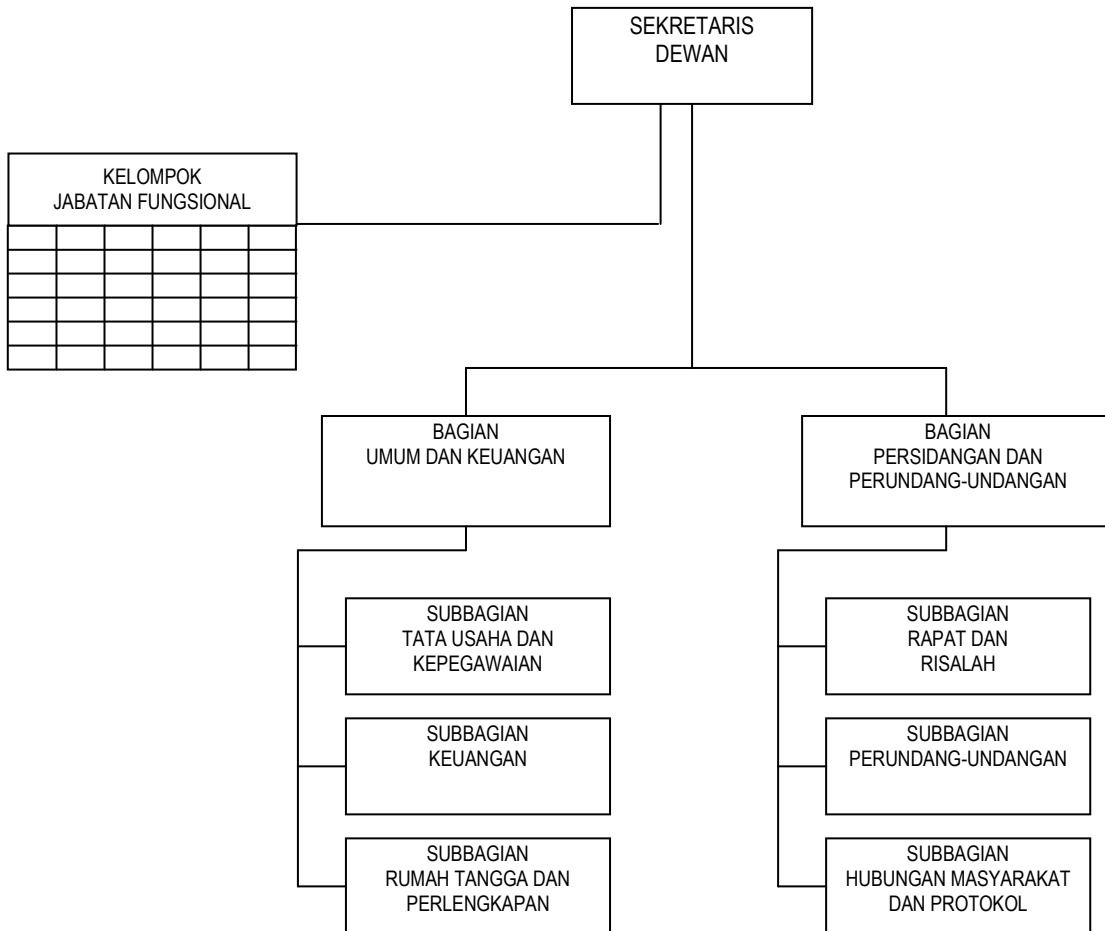

BAGAN ORGANISASI  
 SEKRETARIAT DAERAH  
 KABUPATEN KENDAL

BUPATI KENDAL,  
 Cap ttd.

WIDYA KANDI SUSANTI

BAGAN ORGANISASI  
SEKRETARIAT DEWAN PERWAKILAN RAKYAT DAERAH  
KABUPATEN KENDAL

BUPATI KENDAL,

Cap ttd.

WIDYA KANDI SUSANTI