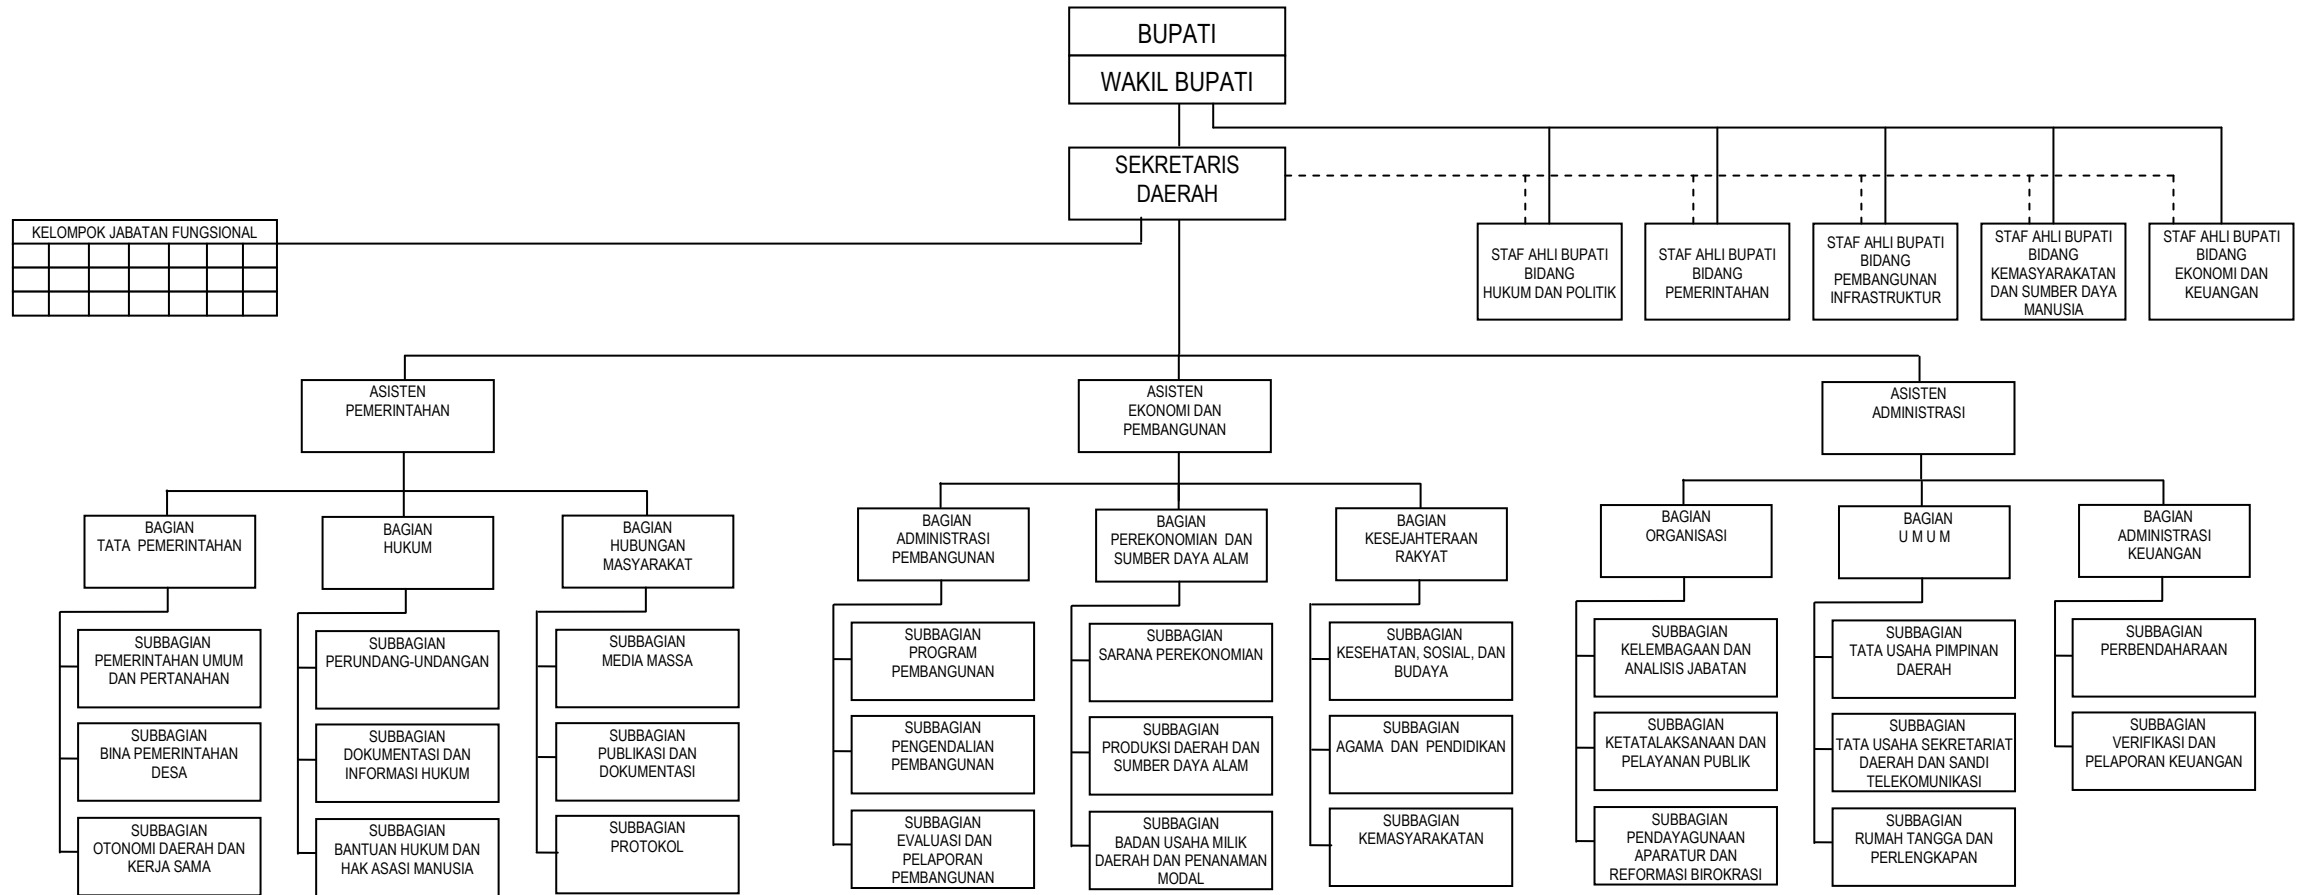

BAGAN ORGANISASI  
 SEKRETARIAT DAERAH  
 KABUPATEN KENDAL

BUPATI KENDAL,  
 Cap ttd.

WIDYA KANDI SUSANTI

BAGAN ORGANISASI  
SEKRETARIAT DEWAN PERWAKILAN RAKYAT DAERAH  
KABUPATEN KENDAL

BUPATI KENDAL,

Cap ttd.

WIDYA KANDI SUSANTI